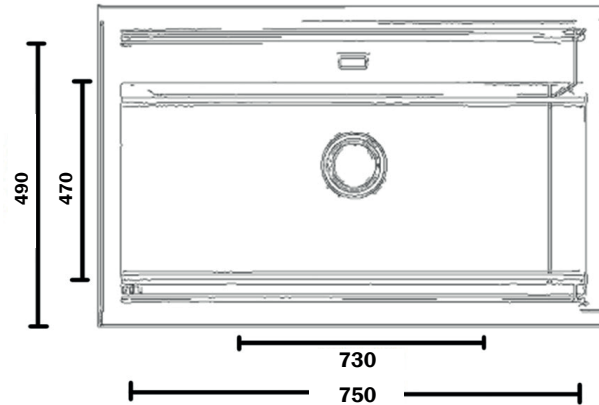

# TECHNICAL DATA SHEET

SERIES : **TOPMOUNT** / SINK MATERIALS : **STAINLESS STEEL** / FAMILY : **LUXURY**

ARTICLE CODE :	<b>MK7950 SS</b>
DIMENSIONS :	<b>750 X 490 MM</b>
CUT OUT :	<b>730 X 470 MM</b>
BOWL DEPTH :	<b>220 MM</b>
INSTALLATION TYPE :	<b>TOPMOUNT</b>
SURFACE FINISH :	<b>SILVER</b>
MATERIALS:	<b>SUS 304</b>
THICKNESS :	<b>3 + 1.00 MM</b>

**WASTE FITTING**

**BOTTLE TRAP**