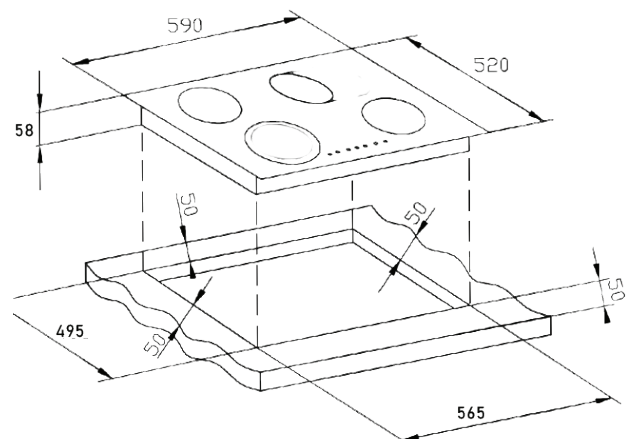

### INSTALLATION DIMENSIONS

### DETAILS:

■ BLACK  
WIDTH 590 MM  
HEIGHT 520 MM  
DEPTH 55 MM  
CUT-OUT: 560 X 490 MM